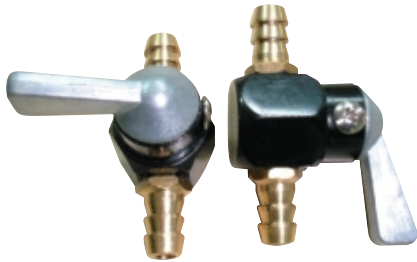

Art. **0511**

**ASTA RUBINETTO** per VESPA ET3 50-125  
 Lunghezza=200mm

**TIGE ROBINET** pour VESPA ET3 50-125  
 Longueur=200mm

**FUEL TAP ROD** for VESPA ET3 50-125  
 Length=200mm

Art. **0516**

**MBK BOOSTER 50  
 YAMAHA BW'S 50**

Art. **0518**

**MALAGUTI MADISON 125-150  
 MBK SKYLINER 125-150  
 YAMAHA MAJESTY 125-150**

Art. **0520**

**PIAGGIO CIAO  
 PUCH**

Art. **0522**

STANDARD PER CICLOMOTORE  
 STANDARD POUR CYCLOMOTEUR  
 STANDARD FOR MOPED

**Art. 0528**

**RUBINETTO UNIVERSALE PER TUBETTO DA 7MM**  
**ROBINET UNIVERSEL POUR TUBE DE 7MM**  
**7MM SMALL FUEL TAP - VALVE BY IN-LINE**

**Art. 0530**

**FASCETTA STRINGITUBO PER TUBO BENZINA DA Ø 10MM A 11,5MM**  
**BANDE SERRE TUYAU POUR TUYAU ESSENCE DE Ø 10MM AU 11,5MM**  
**HOSE CLAMPS FROM Ø 10MM TO 11,5MM**