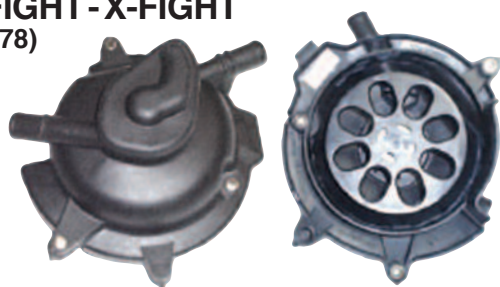

KIT RIPARAZIONE POMPA ACQUA KIT REPARATION POMPE A EAU WATER PUMP REPAIR KIT

RICAMBIO PER / PIECE DETACHEE POUR / SPARE PART FOR :

Art. 0376

HONDA SH 125/150cc. 4T

Completa di asse di rotazione
Complete d'axe de rotation
Complete with rotation axis

Valido anche per / valide aussi pour / valid also for:

PANTHEON e/et/and DYLAN 125/150cc.

Art. 0378

HONDA SH 300

Art. 0384

PEUGEOT 50cc. 2T

SPEEDFIGHT - X-FIGHT
(O.R. 743278)

Art. 0388

PIAGGIO GILERA 50cc. 2T

Art. 0390

PIAGGIO 125/180/200cc. 4T per / pour / for
PIAGGIO - VESPA - PEUGEOT - APRILIA

e altri che utilizzano questo MOTORE PIAGGIO
et autres qui utilisent ce MOTEUR PIAGGIO
and others that use this PIAGGIO ENGINE

Art. 0392

MOTORI PIAGGIO 250/300/500 4T
BEVERLY - GTV - GTS - NEXUS
CARNABY - CRUISER - APRILIA SCARABEO

Art. 0393

SUZUKI KATANA 50cc. 2T LC
- 2ª SERIE/SERIES
APRILIA DITECH 50 (Morini)
ITALJET FORMULA 50