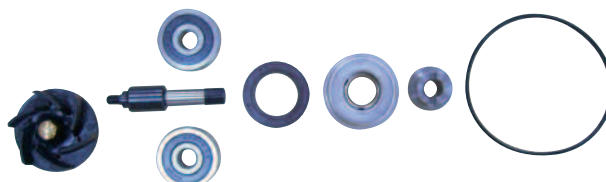

Art. 0392

MOTORI PIAGGIO 250/300/500 4T
BEVERLY - GTV - GTS - NEXUS
CARNABY - CRUISER - APRILIA SCARABEO