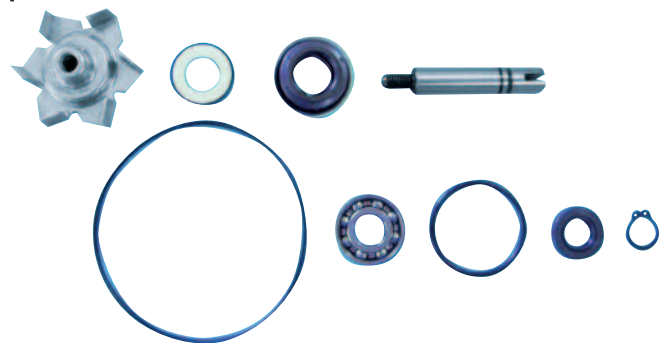

Art. 0422

YAMAHA TMAX 500
prod. 2001-2007